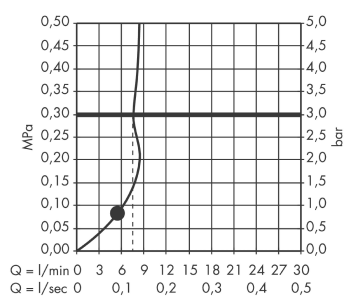

Croma 100
Croma 100 1jet brusersæt 65 cm EcoSmart 9 l/min
 Overflader : krom Art.Nr.: 27742000

Beskrivelse

Kendetegn

- stråletype: Rain
- vælg stråletype ved at dreje på stråleskiven
- bruserstørrelse: 100 mm
- kugleled der modvirker fordrejning af bruserslangen
- maksimal gennemstrømsmængde (ved 3 bar): 9 l/min
- forkromede vægbeslag af kunststof

Produktdetaljer

Pris ekskl. moms	732,00 DKK
Pris inkl. moms *	915,00 DKK

Teknologi

Produktbillede

Måltegning

Gennemløbsdiagram

Værdierne for forbruget blev målt praksisorienteret og med de tilsvarende armaturer (termostat/blonder/indbygget ventil).