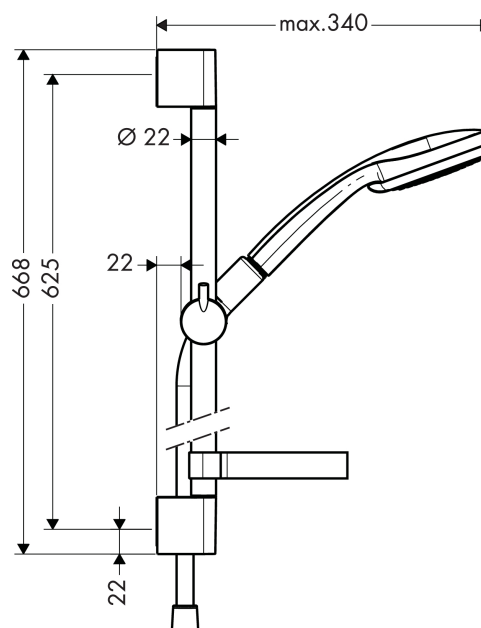

Croma 100
Croma 100 1jet brusersæt 65 cm EcoSmart 9 l/min
 Overflader : krom Art.Nr.: 27742000

Beskrivelse

Kendetegn

- stråletype: Rain
- vælg stråletype ved at dreje på stråleskiven
- bruserstørrelse: 100 mm
- kugleled der modvirker fordrejning af bruserslangen
- maksimal gennemstrømsmængde (ved 3 bar): 9 l/min
- forkromede vægbeslag af kunststof

Produktdetaljer

Pris ekskl. moms	732,00 DKK
Pris inkl. moms *	915,00 DKK

Teknologi

Produktbillede

Måltegning

Gennemløbsdiagram

Værdierne for forbruget blev målt praksisorienteret og med de tilsvarende armaturer (termostat/blonder/indbygget ventil).

Croma 100
Croma 100 1jet brusersæt 65 cm EcoSmart 9 l/min
Overflader : krom Art.Nr.: 27742000

Monteringseksempel