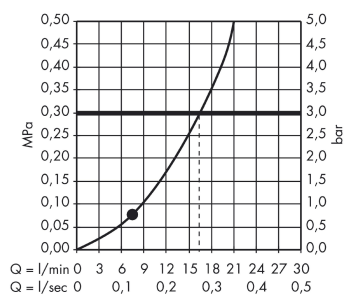

Crometta 85
Crometta 85 1jet brusersæt 90 cm
 Overflader : krom Art.Nr.: 27729000

Beskrivelse

Kendetegn

- stråletype: normalstråle
- bruserstørrelse: 85 mm
- uden kugleled
- holderens vinkel kan justeres med 90°, kan svinge og justeres i højde
- maksimal gennemstrømsmængde (ved 3 bar): 16 l/min
- forkromede vægbeslag af kunststof

Produktdetaljer

VVS-nr.	737703574
Pris ekskl. moms	508,00 DKK
Pris inkl. moms *	635,00 DKK

Teknologi

Produktbillede

Måltegning

Gennemløbsdiagram

Værdierne for forbruget blev målt praksisorienteret og med de tilsvarende armaturer (termostat/blander/indbygget ventil).