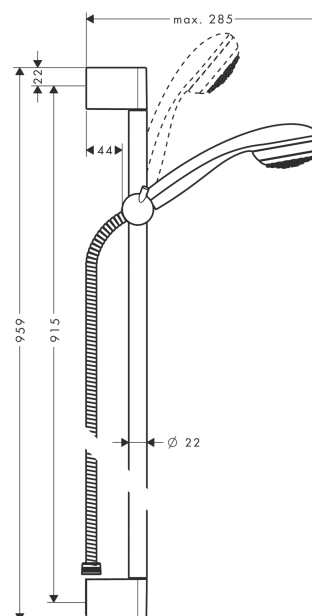

Crometta 85
Crometta 85 1jet brusersæt 90 cm
 Overflader : krom Art.Nr.: 27729000

Beskrivelse

Kendetegn

- stråletype: normalstråle
- bruserstørrelse: 85 mm
- uden kugleled
- holderens vinkel kan justeres med 90°, kan svinge og justeres i højde
- maksimal gennemstrømsmængde (ved 3 bar): 16 l/min
- forkromede vægbeslag af kunststof

Produktdetaljer

VVS-nr.	737703574
Pris ekskl. moms	508,00 DKK
Pris inkl. moms *	635,00 DKK

Teknologi

Produktbillede

Måltegning

Gennemløbsdiagram

Værdierne for forbruget blev målt praksisorienteret og med de tilsvarende armaturer (termostat/blander/indbygget ventil).

Crometta 85
Crometta 85 1jet brusersæt 90 cm
Overflader : krom Art.Nr.: 27729000

Monteringseksempel