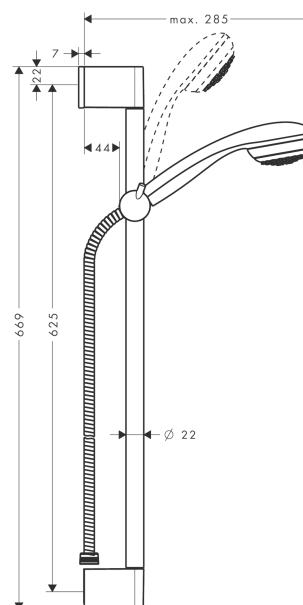

### Kendetegn

- stråletype: normalstråle
- bruserstørrelse: 85 mm
- uden kugleled
- holderens vinkel kan justeres med 90°, kan svinge og justeres i højde
- maksimal gennemstrømsmængde (ved 3 bar): 16 l/min
- forkromede vægbeslag af kunststof

## Måltegning