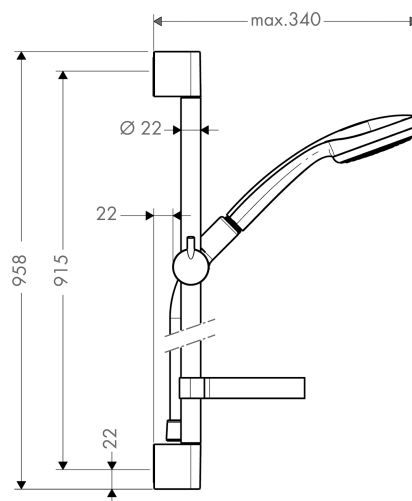

### Kendetegn

- stråletype: Rain
- bruserstørrelse: 100 mm
- kugleled der modvirker fordrejning af bruserslangen
- holderens vinkel kan justeres med 90°, kan svinge og justeres i højde
- maksimal gennemstrømsmængde (ved 3 bar): 16 l/min
- forkromede vægbeslag af kunststof

## Måltegning