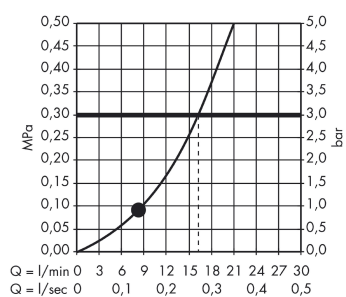

Gennemløbsdiagram

Værdierne for forbruget blev målt praksisorienteret og med de tilsvarende armaturer (termostat/blonder/indbygget ventil).