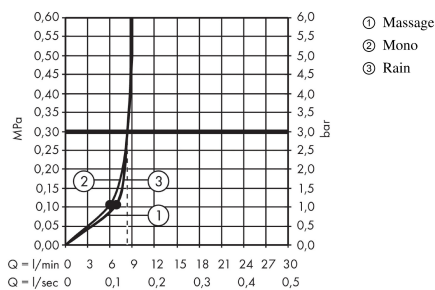

Gennemløbsdiagram

Værdierne for forbruget blev målt praksisorienteret og med de tilsvarende armaturer (termostat/ blander/indbygget ventil).