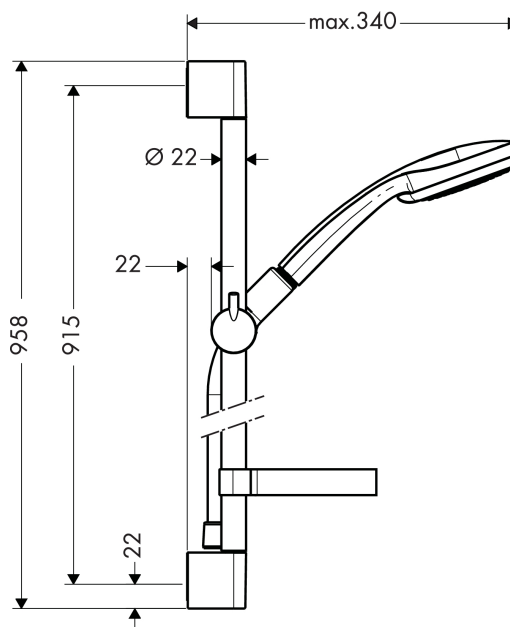

Croma 100
Croma 100 Multi brusersæt 90 cm EcoSmart 9 l/min
 Overflader : krom Art.Nr.: 27655000

Beskrivelse

Kendetegn

- stråletype: massage, mono, Rain
- vælg stråletype ved at dreje på stråleskiven
- bruserstørrelse: 100 mm
- holderens vinkel kan justeres med 90°, kan svinge og justeres i højde
- maksimal gennemstrømsmængde (ved 3 bar): 9 l/min

Produktdetaljer

VVS-nr. 737727754
 Pris ekskl. moms 1.154,00 DKK
 Pris inkl. moms * 1.442,50 DKK

Teknologi

Produktbillede

Måltegning

Gennemløbsdiagram

Værdierne for forbruget blev målt praksisorienteret og med de tilsvarende armaturer (termostat/ blander/indbygget ventil).

Croma 100
Croma 100 Multi brusersæt 90 cm EcoSmart 9 l/min
Overflader : krom Art.Nr.: 27655000

Monteringseksempel