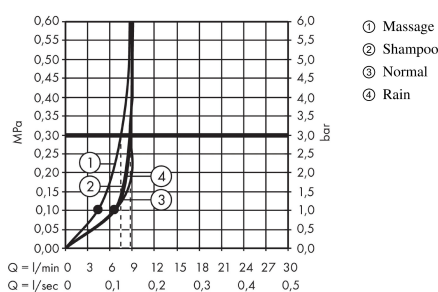

Gennemløbsdiagram

Værdierne for forbruget blev målt praksisorienteret og med de tilsvarende armaturer (termostat/blander/indbygget ventil).