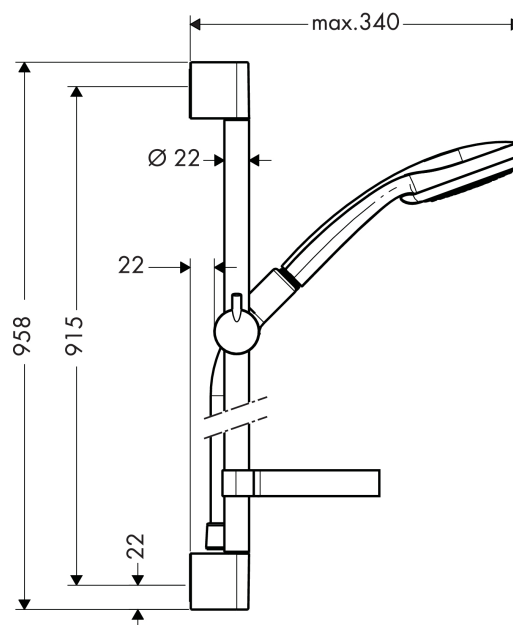

### Kendetegn

- stråletype: Rain, normalstråle, shampoostråle, massage
- vælg stråletype ved at dreje på stråleskiven
- bruserstørrelse: 100 mm
- kugleled der modvirker fordrejning af bruserslangen
- holderens vinkel kan justeres med 90°, kan svinge og justeres i højde
- maksimal gennemstrømsmængde (ved 3 bar): 9 l/min
- forkromede vægbeslag af kunststof

## Måltegning