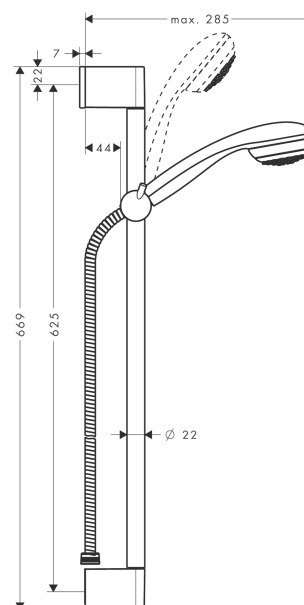

Crometta 85
Crometta 85 Green brusersæt 65 cm 6 l/min
Overflader : krom Art.Nr.: 27652000

Beskrivelse

Kendetegn

- stråletype: normalstråle
- bruserstørrelse: 85 mm
- uden kugleled
- holderens vinkel kan justeres med 90°, kan svinge og justeres i højde
- maksimal gennemstrømsmængde (ved 3 bar): 6 l/min
- forkromede vægbeslag af kunststof

Produktdetaljer

VVS-nr. 737703704
Pris ekskl. moms 509,00 DKK
Pris inkl. moms * 636,25 DKK

Teknologi

Produktbillede

Måltegning