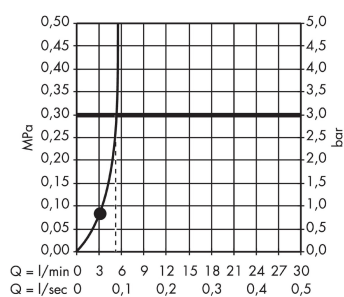

Gennemløbsdiagram

Værdierne for forbruget blev målt praksisorienteret og med de tilsvarende armaturer (termostat/blander/indbygget ventil).