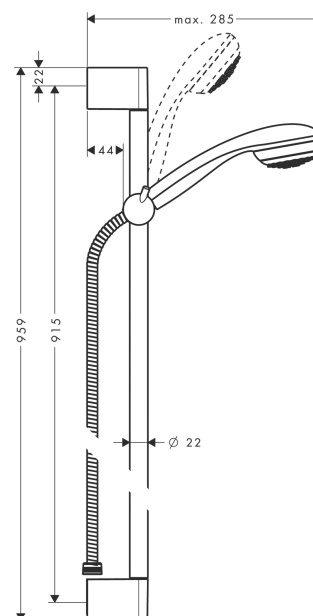

Crometta 85
Crometta 85 Green brusersæt 90 cm 6 l/min
Overflader : krom Art.Nr.: 27651000

Beskrivelse

Kendetegn

- stråletype: normalstråle
- bruserstørrelse: 85 mm
- uden kugleled
- holderens vinkel kan justeres med 90°, kan svinge og justeres i højde
- maksimal gennemstrømsmængde (ved 3 bar): 5,7 l/min
- forkromede vægbeslag af kunststof

Produktdetaljer

VVS-nr. 737703754
Pris ekskl. moms 624,00 DKK
Pris inkl. moms * 780,00 DKK

Teknologi

Produktbillede

Måltegning