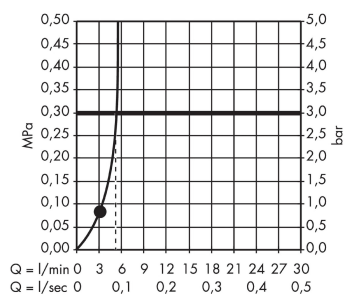

Gennemløbsdiagram

Værdierne for forbruget blev målt praksisorienteret og med de tilsvarende armaturer (termostat/blander/indbygget ventil).