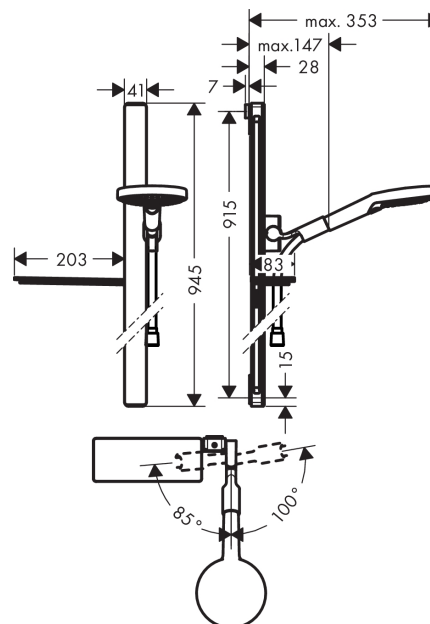

#### Kendetegn

- hylde af sikkerhedsglas
- stråletype: Rain, RainAir, WhirlAir
- vælg stråletype komfortabelt med tryk på Select-knap
- bruserstørrelse: 125 mm
- kugleled der modvirker fordrejning af bruserslangen
- holderens vinkel kan justeres med 90°, kan svinge og justeres i højde
- forkromet brusersholder
- maksimal gennemstrømsmængde (ved 3 bar): 9 l/min
- 41 mm bred bruserslang
- 1 x Casetta'E sæbeskål
- vægbeslag af kunststof
- vægmontering: kan monteres med skruer
- bruserslangtype: flad aluminiumprofil med overflade af sikkerhedsglas
- overflade: krom eller hvid

### Måltegning