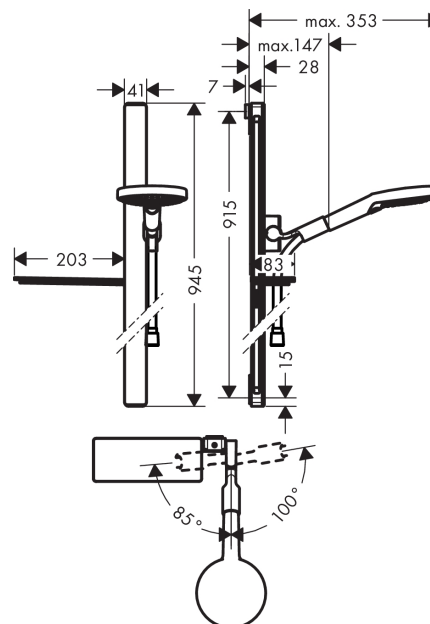

#### Kendetegn

- hylde af sikkerhedsglas
- stråletype: Rain, RainAir, WhirlAir
- vælg stråletype komfortabelt med tryk på Select-knap
- bruserstørrelse: 125 mm
- kugleled der modvirker fordrejning af bruserslangen
- holderens vinkel kan justeres med 90°, kan svinge og justeres i højde
- forkromet bruserholder
- maksimal gennemstrømsmængde (ved 3 bar): 9 l/min
- 41 mm bred bruserstang
- 1 x Casetta'E sæbeskål
- vægbeslag af kunststof
- vægmontering: kan monteres med skruer
- bruserstangtype: flad aluminiumprofil med overflade af sikkerhedsglas
- overflade: krom eller hvid

### Måltegning