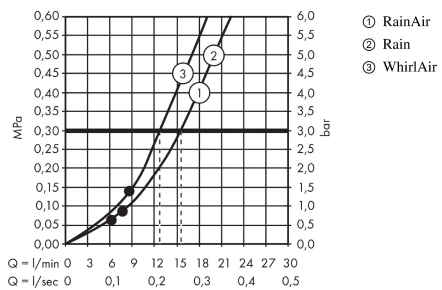

Raindance Select S
Raindance Select S 120 3jet / Unica'E brusersæt 90 cm
 Overflader : hvid/krom Art.Nr.: 27648400

Beskrivelse

Kendetegn

- hyld af sikkerhedsglas
- stråletype: Rain, RainAir, WhirlAir
- vælg stråletype komfortabelt med tryk på Select-knap
- bruserstørrelse: 125 mm
- kugleled der modvirker fordrejning af bruserslangen
- holderens vinkel kan justeres med 90°, kan svinge og justeres i højde
- forkromet bruserholder
- maksimal gennemstrømsmængde (ved 3 bar): 15 l/min
- 41 mm bred bruserstang
- 1 x Casetta'E sæbeskål
- vægbeslag af kunststof
- bruserstangtype: flad aluminiumprofil med overflade af sikkerhedsglas
- overflade: krom eller hvid

Produktdetaljer

VVS-nr. 737742140
 Pris ekskl. moms 3.361,00 DKK
 Pris inkl. moms * 4.201,25 DKK

Teknologi

Designpriser

Produktbillede

Måltegning

Raindance Select S
Raindance Select S 120 3jet / Unica'E brusersæt 90 cm
 Overflader : hvid/krom Art.Nr.: 27648400

Gennemløbsdiagram

Værdierne for forbruget blev målt praksisorienteret og med de tilsvarende armaturer (termostat/blander/indbygget ventil).