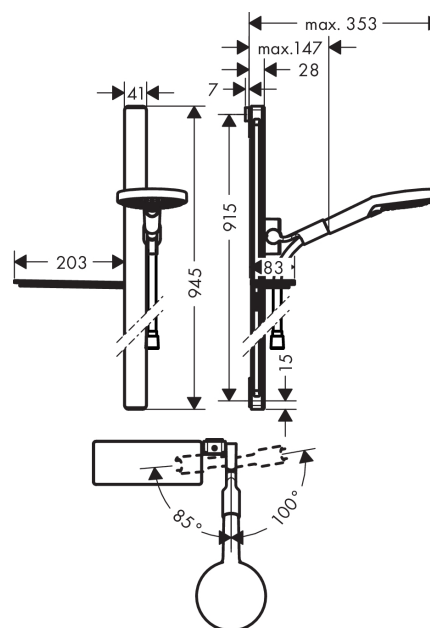

Raindance Select S
Raindance Select S 120 3jet / Unica'E brusersæt 90 cm
 Overflader : hvid/krom Art.Nr.: 27648400

Beskrivelse

Kendetegn

- hyld af sikkerhedsglas
- stråletype: Rain, RainAir, WhirlAir
- vælg stråletype komfortabelt med tryk på Select-knap
- bruserstørrelse: 125 mm
- kugleled der modvirker fordrejning af bruserslangen
- holderens vinkel kan justeres med 90°, kan svinge og justeres i højde
- forkromet bruserholder
- maksimal gennemstrømsmængde (ved 3 bar): 15 l/min
- 41 mm bred bruserstang
- 1 x Casetta'E sæbeskål
- vægbeslag af kunststof
- bruserstangtype: flad aluminiumprofil med overflade af sikkerhedsglas
- overflade: krom eller hvid

Produktdetaljer

VVS-nr. 737742140
 Pris ekskl. moms 3.361,00 DKK
 Pris inkl. moms * 4.201,25 DKK

Teknologi

Designpriser

Produktbillede

Måltegning

Raindance Select S
Raindance Select S 120 3jet / Unica'E brusersæt 90 cm
 Overflader : hvid/krom Art.Nr.: 27648400

Gennemløbsdiagram

Værdierne for forbruget blev målt praksisorienteret og med de tilsvarende armaturer (termostat/blander/indbygget ventil).