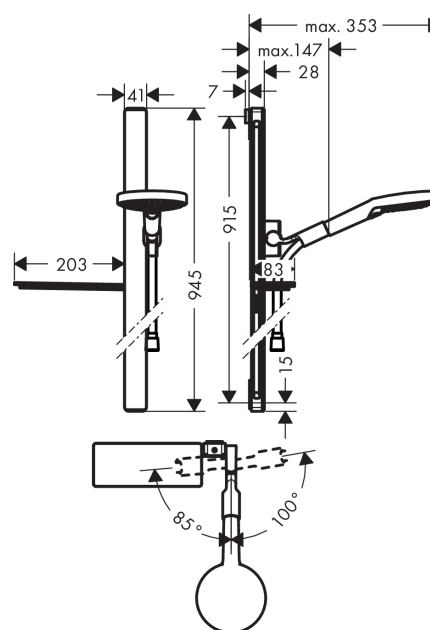

Måltegning