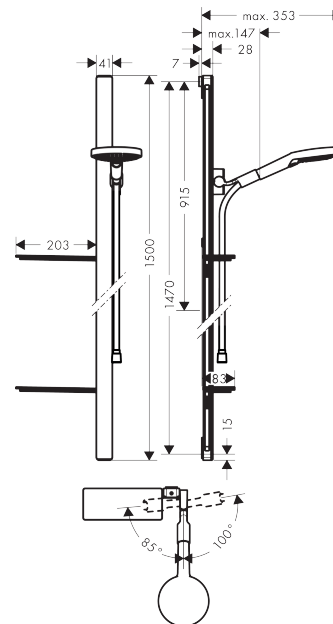

Måltegning