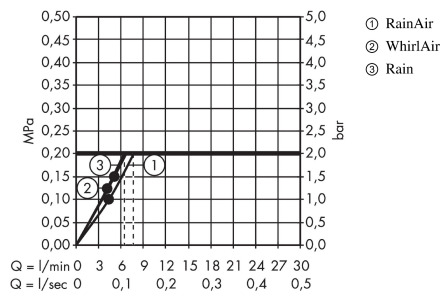

Raindance Select S

Raindance Select S 120 3jet / Unica'E brusersæt 150 cm EcoSmart 9 l/min

Overflader : hvid/krom Art.Nr.: 27647400

Beskrivelse

Kendetegn

- hyld af sikkerhedsglas
- stråletype: Rain, RainAir, WhirlAir
- vælg stråletype komfortabelt med tryk på Select-knap
- bruserstørrelse: 125 mm
- kugleled der modvirker fordrejning af bruserslangen
- holderens vinkel kan justeres med 90°, kan svinge og justeres i højde
- forkromet brusersholder
- maksimal gennemstrømsmængde (ved 3 bar): 9 l/min
- 41 mm bred bruserslang
- 2 x Casetta'E sæbeskåle
- vægbeslag af kunststof
- vægmontering: kan monteres med skruer
- bruserslangtype: flad aluminiumprofil med overflade af sikkerhedsglas
- overflade: krom eller hvid

Produktdetaljer

VVS-nr.	737742270
Pris ekskl. moms	4.379,00 DKK
Pris inkl. moms *	5.473,75 DKK

Teknologi

Designpriser

Produktbillede

Måltegning

Raindance Select S

Raindance Select S 120 3jet / Unica'E brusersæt 150 cm EcoSmart 9 l/min

Overflader : hvid/krom Art.Nr.: 27647400

Gennemløbsdiagram

Værdierne for forbruget blev målt praksisorienteret og med de tilsvarende armaturer (termostat/blander/indbygget ventil).

Værdierne for forbruget blev målt praksisorienteret og med de tilsvarende armaturer (termostat/blander/indbygget ventil).