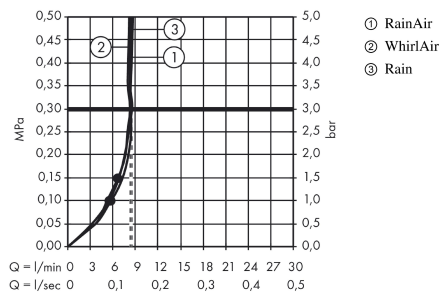

Raindance Select S

Raindance Select S 120 3jet / Unica'E brusersæt 150 cm EcoSmart 9 l/min

Overflader : hvid/krom Art.Nr.: 27647400

Beskrivelse

Kendetegn

- hyld af sikkerhedsglas
- stråletype: Rain, RainAir, WhirlAir
- vælg stråletype komfortabelt med tryk på Select-knap
- bruserstørrelse: 125 mm
- kugleled der modvirker fordrejning af bruserslangen
- holderens vinkel kan justeres med 90°, kan svinge og justeres i højde
- forkromet brusersholder
- maksimal gennemstrømsmængde (ved 3 bar): 9 l/min
- 41 mm bred bruserslang
- 2 x Casetta'E sæbeskåle
- vægbeslag af kunststof
- vægmontering: kan monteres med skruer
- bruserslangtype: flad aluminiumprofil med overflade af sikkerhedsglas
- overflade: krom eller hvid

Produktdetaljer

VVS-nr.	737742270
Pris ekskl. moms	4.379,00 DKK
Pris inkl. moms *	5.473,75 DKK

Teknologi

Designpriser

Produktbillede

Måltegning

Raindance Select S

Raindance Select S 120 3jet / Unica'E brusersæt 150 cm EcoSmart 9 l/min

Overflader : hvid/krom Art.Nr.: 27647400

Gennemløbsdiagram

Værdierne for forbruget blev målt praksisorienteret og med de tilsvarende armaturer (termostat/blander/indbygget ventil).

Værdierne for forbruget blev målt praksisorienteret og med de tilsvarende armaturer (termostat/blander/indbygget ventil).