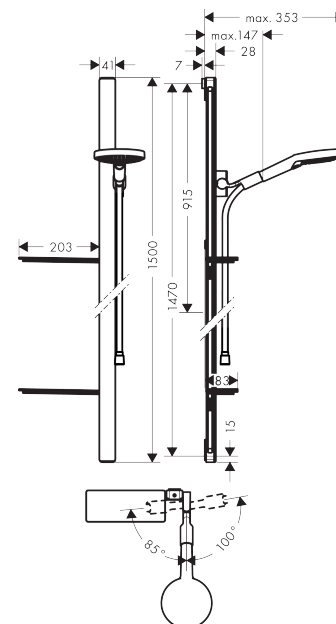

Måltegning