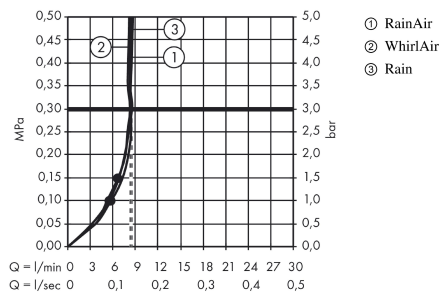

Raindance Select S

Raindance Select S 120 3jet / Unica'E brusersæt 150 cm EcoSmart 9 l/min

Overflader : krom Art.Nr.: 27647000

Beskrivelse

Kendetegn

- hylde af sikkerhedsglas
- stråletype: Rain, RainAir, WhirlAir
- vælg stråletype komfortabelt med tryk på Select-knap
- bruserstørrelse: 125 mm
- kugleled der modvirker fordrejning af bruserslangen
- holderens vinkel kan justeres med 90°, kan svinge og justeres i højde
- forkromet brusersholder
- maksimal gennemstrømsmængde (ved 3 bar): 9 l/min
- 41 mm bred bruserslang
- 2 x Casetta'E sæbeskåle
- vægbeslag af kunststof
- vægmontering: kan monteres med skruer
- bruserslangtype: flad aluminiumprofil med overflade af sikkerhedsglas
- overflade: krom eller hvid

Produktdetaljer

VVS-nr.	737742234
Pris ekskl. moms	4.379,00 DKK
Pris inkl. moms *	5.473,75 DKK

Teknologi

Designpriser

Produktbillede

Måltegning

Raindance Select S

Raindance Select S 120 3jet / Unica'E brusersæt 150 cm EcoSmart 9 l/min

Overflader : krom Art.Nr.: 27647000

Gennemløbsdiagram

Værdierne for forbruget blev målt praksisorienteret og med de tilsvarende armaturer (termostat/blander/indbygget ventil).

Værdierne for forbruget blev målt praksisorienteret og med de tilsvarende armaturer (termostat/blander/indbygget ventil).