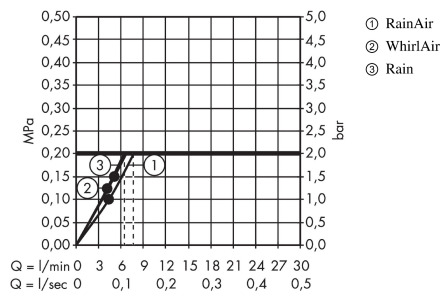

Raindance Select S

Raindance Select S 120 3jet / Unica'E brusersæt 150 cm EcoSmart 9 l/min

Overflader : krom Art.Nr.: 27647000

Beskrivelse

Kendetegn

- hylde af sikkerhedsglas
- stråletype: Rain, RainAir, WhirlAir
- vælg stråletype komfortabelt med tryk på Select-knap
- bruserstørrelse: 125 mm
- kugleled der modvirker fordrejning af bruserslangen
- holderens vinkel kan justeres med 90°, kan svinge og justeres i højde
- forkromet brusersholder
- maksimal gennemstrømsmængde (ved 3 bar): 9 l/min
- 41 mm bred bruserslang
- 2 x Casetta'E sæbeskåle
- vægbeslag af kunststof
- vægmontering: kan monteres med skruer
- bruserslangtype: flad aluminiumprofil med overflade af sikkerhedsglas
- overflade: krom eller hvid

Produktdetaljer

VVS-nr.	737742234
Pris ekskl. moms	4.379,00 DKK
Pris inkl. moms *	5.473,75 DKK

Teknologi

Designpriser

Produktbillede

Måltegning

Raindance Select S

Raindance Select S 120 3jet / Unica'E brusersæt 150 cm EcoSmart 9 l/min

Overflader : krom Art.Nr.: 27647000

Gennemløbsdiagram

Værdierne for forbruget blev målt praksisorienteret og med de tilsvarende armaturer (termostat/blander/indbygget ventil).

Værdierne for forbruget blev målt praksisorienteret og med de tilsvarende armaturer (termostat/blander/indbygget ventil).