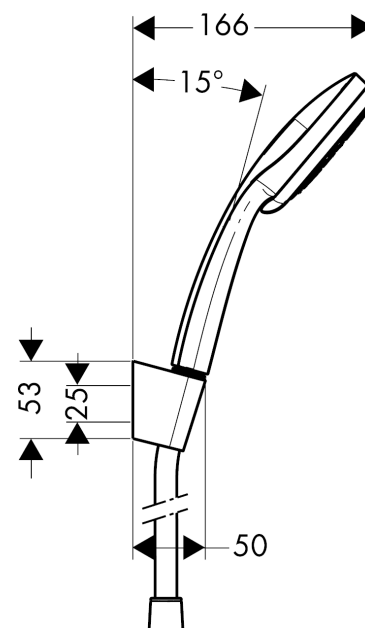

Måltegning