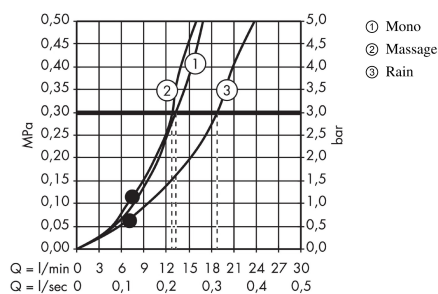

Croma 100
Croma 100 Multi/Porter'S sæt
 Overflader : krom Art.Nr.: 27595000

Beskrivelse

Kendetegn

- stråletype: Rain, mono, massage
- vælg stråletype ved at dreje på stråleskiven
- bruserstørrelse: 100 mm
- kugleled der modvirker fordrejning af bruserslangen
- maksimal gennemstrømsmængde (ved 3 bar): 19 l/ min
- forkromede vægbeslag af kunststof

Produktdetaljer

Pris ekskl. moms	730,00 DKK
Pris inkl. moms *	912,50 DKK

Teknologi

Produktbillede

Måltegning

Gennemløbsdiagram

Værdierne for forbruget blev målt praksisorienteret og med de tilsvarende armaturer (termostat/ blander/indbygget ventil).