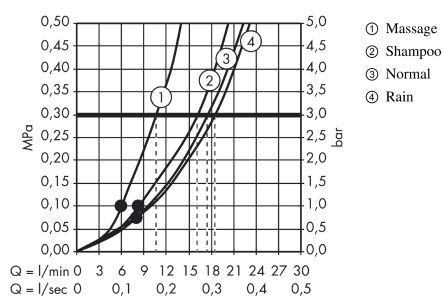

Croma 100
Croma 100 Vario/Porter'S sæt 1,6 m
 Overflader : krom Art.Nr.: 27594000

Beskrivelse

Kendetegn

- stråletype: massage, Rain, normalstråle, shampoostråle
- vælg stråletype ved at dreje på stråleskiven
- bruserstørrelse: 100 mm
- kugleled der modvirker fordrejning af bruserslangen
- maksimal gennemstrømsmængde (ved 3 bar): 19 l/min
- forkromede vægbeslag af kunststof

Produktdetaljer

Pris ekskl. moms	537,00 DKK
Pris inkl. moms *	671,25 DKK

Teknologi

Produktbillede

Måltegning

Gennemløbsdiagram

Værdierne for forbruget blev målt praksisorienteret og med de tilsvarende armaturer (termostat/blander/indbygget ventil).