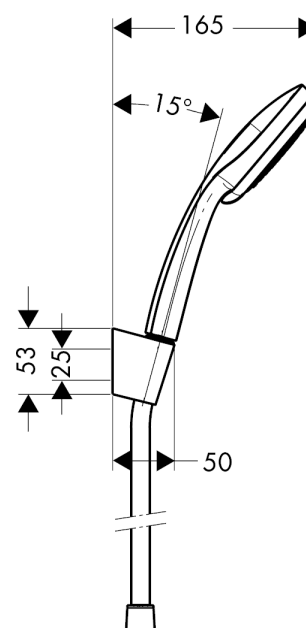

Croma 100
Croma 100 Vario/Porter'S sæt 1,6 m
 Overflader : krom Art.Nr.: 27594000

Beskrivelse

Kendetegn

- stråletype: massage, Rain, normalstråle, shampoostråle
- vælg stråletype ved at dreje på stråleskiven
- bruserstørrelse: 100 mm
- kugleled der modvirker fordrejning af bruserslangen
- maksimal gennemstrømsmængde (ved 3 bar): 19 l/min
- forkromede vægbeslag af kunststof

Produktdetaljer

Pris ekskl. moms	537,00 DKK
Pris inkl. moms *	671,25 DKK

Teknologi

Produktbillede

Måltegning

Gennemløbsdiagram

Værdierne for forbruget blev målt praksisorienteret og med de tilsvarende armaturer (termostat/blander/indbygget ventil).