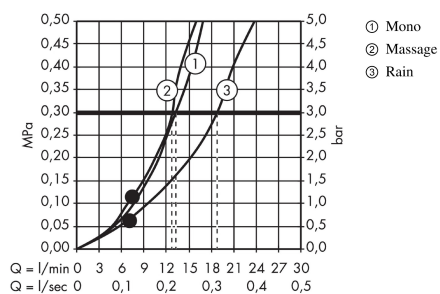

Gennemløbsdiagram

Værdierne for forbruget blev målt praksisorienteret og med de tilsvarende armaturer (termostat/ blander/indbygget ventil).