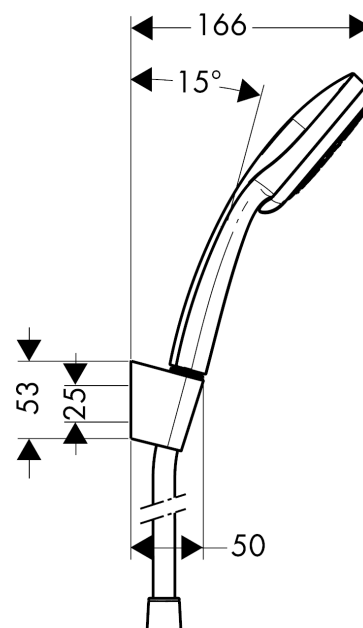

Måltegning