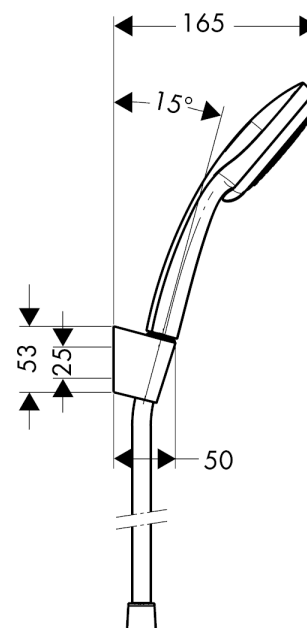

Croma 100
Croma 100 Vario/Porter'S sæt 1,25 m
 Overflader : krom Art.Nr.: 27592000

Beskrivelse

Kendetegn

- stråletype: Rain, normalstråle, shampoostråle, massage
- vælg stråletype ved at dreje på stråleskiven
- bruserstørrelse: 100 mm
- kugleled der modvirker fordrejning af bruserslangen
- maksimal gennemstrømsmængde (ved 3 bar): 18 l/min
- forkromede vægbeslag af kunststof

Produktdetaljer

VVS-nr.	737702104
Pris ekskl. moms	522,00 DKK
Pris inkl. moms *	652,50 DKK

Teknologi

Produktbillede

Måltegning

Gennemløbsdiagram

Værdierne for forbruget blev målt praksisorienteret og med de tilsvarende armaturer (termostat/blander/indbygget ventili).