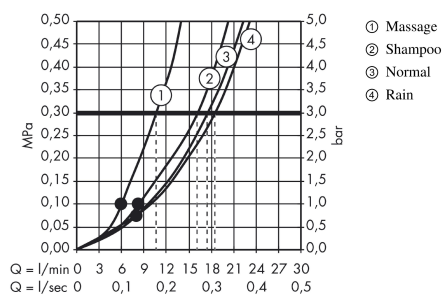

Gennemløbsdiagram

Værdierne for forbruget blev målt praksisorienteret og med de tilsvarende armaturer (termostat/blander/indbygget ventili).