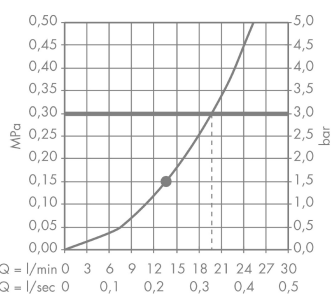

Gennemløbsdiagram

Værdierne for forbruget blev målt praksisorienteret og med de tilsvarende armaturer (termostat/blander/indbygget ventil).