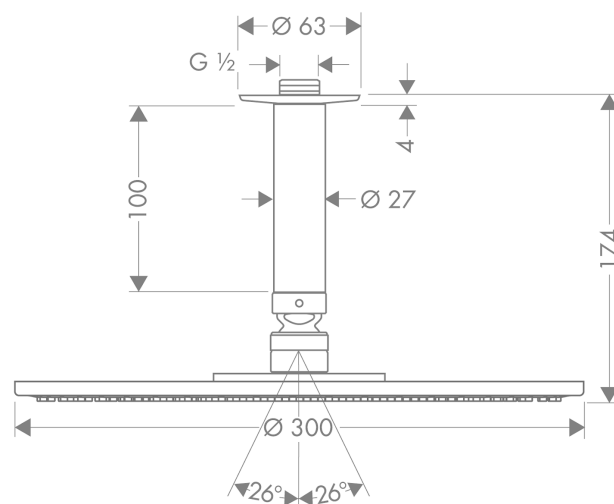

Måltegning