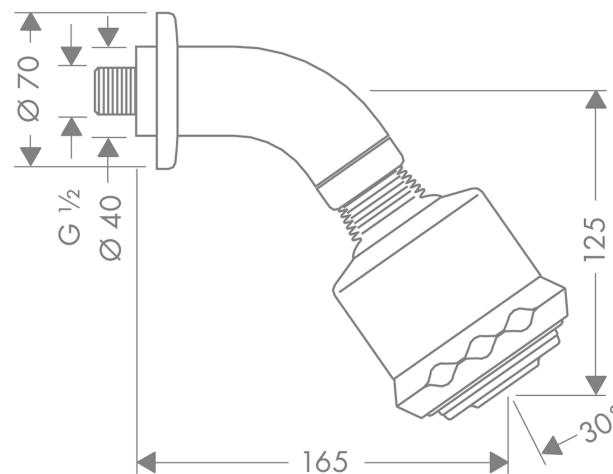

Måltegning