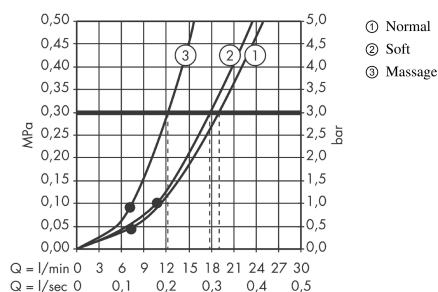

Clubmaster
Clubmaster 3jet hovedbruser med bruserbøjning
 Overflader : krom Art.Nr.: 27475000

Beskrivelse

Kendetegn

- bruserstørrelse: 85 mm
- brusearmlængde: 165 mm
- stråletype: blød stråle, normalstråle, massage
- gennemstrømsmængde blød stråle (ved 3 bar): 17 l/min
- gennemstrømsmængde normalstråle (ved 3 bar): 19 l/min
- gennemstrømsmængde massagestråle (ved 3 bar): 12 l/min
- grå stråleskive
- materiale stråleskive: kunststof
- montering: væg
- tilslutningsgevind G 1/2

Produktdetaljer

Pris ekskl. moms	1.981,00 DKK
Pris inkl. moms *	2.476,25 DKK

Teknologi

Produktbillede

Måltegning

Gennemløbsdiagram

Værdierne for forbruget blev målt praksisorienteret og med de tilsvarende armaturer (termostat/blander/indbygget ventil).