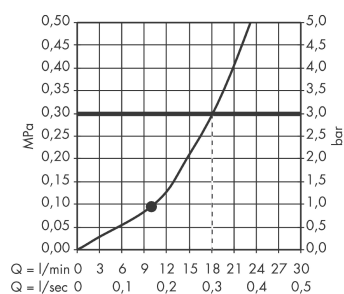

Raindance S

Raindance S 240 Air 1jet hovedbruser med 390 mm bruserbøjning

Overflader : krom Art.Nr.: 27474000

Beskrivelse

Kendetegn

- bruserstørrelse: 240 mm
- brusearmlængde: 390 mm
- stråletype: RainAir
- gennemstrømsmængde RainAir (ved 3 bar): 18 l/min
- forkromet stråleskive
- materiale stråleskive: metal
- montering: væg
- tilslutningsgevind G 1/2

Produktdetaljer

VVS-nr.	736377704
Pris ekskl. moms	4.482,00 DKK
Pris inkl. moms *	5.602,50 DKK

Teknologi

Produktbillede

Måltegning

Gennemløbsdiagram

Værdierne for forbruget blev målt praksisorienteret og med de tilsvarende armaturer (termostat/blender/indbygget ventil).