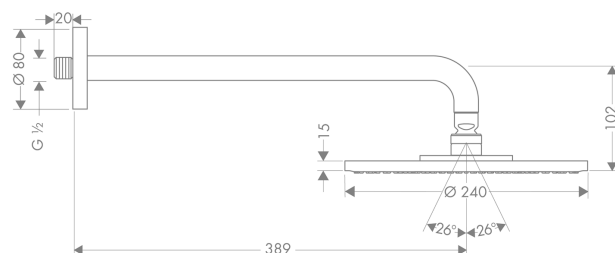

Måltegning