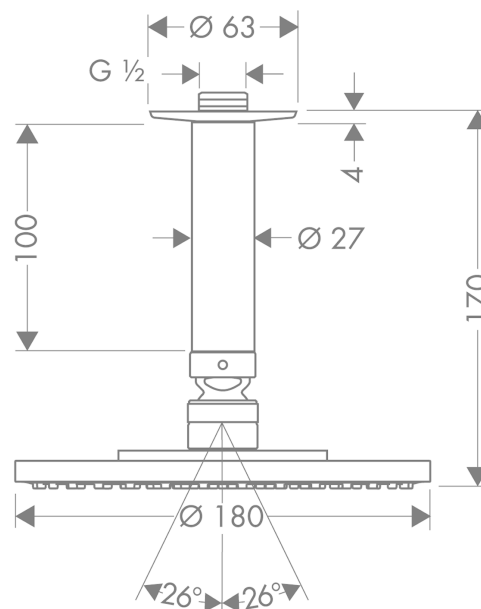

Raindance S

Raindance S 180 1jet hovedbruser med 100 mm lofttilslutning

Overflader : krom Art.Nr.: 27472000

Beskrivelse

Kendetegn

- bruserstørrelse: 180 mm
- stråletype: Rain
- gennemstrømsmængde Rain (ved 3 bar): 19 l/min
- forkromet stråleskive
- materiale stråleskive: metal
- lofttilslutningslængde: 100 mm
- montering: loft
- tilslutningsgevind G ½

Produktdetaljer

VVS-nr.	736377004
Pris ekskl. moms	3.232,00 DKK
Pris inkl. moms *	4.040,00 DKK

Teknologi

Produktbillede

Måltegning

Gennemløbsdiagram

Værdierne for forbruget blev målt praksisorienteret og med de tilsvarende armaturer (termostat/blender/indbygget ventil).