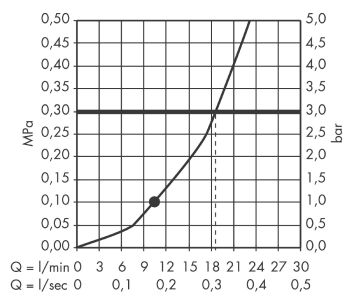

Gennemløbsdiagram

Værdierne for forbruget blev målt praksisorienteret og med de tilsvarende armaturer (termostat/blender/indbygget ventil).