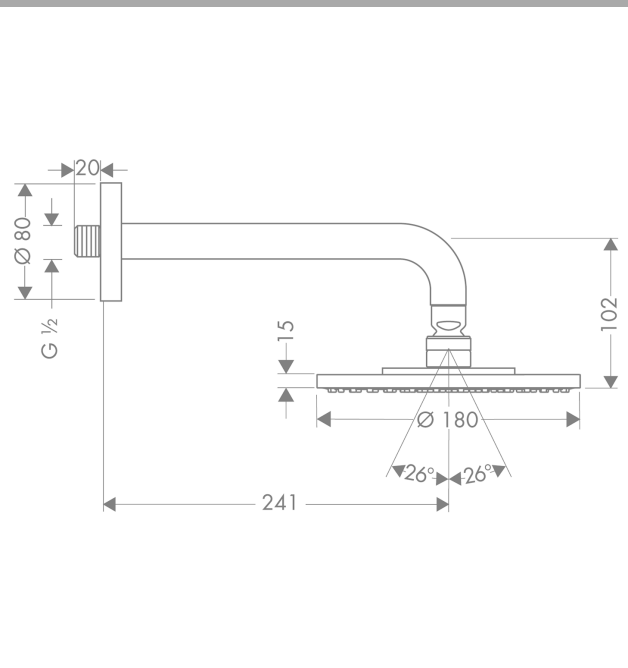

Raindance S

Raindance S 180 1jet hovedbruser med 240 mm bruserbøjning

Overflader : krom Art.Nr.: 27471000

Beskrivelse

Kendetegn

- bruserstørrelse: 180 mm
- brusearmlængde: 240 mm
- stråletype: Rain
- gennemstrømsmængde Rain (ved 3 bar): 19 l/min
- forkromet stråleskive
- materiale stråleskive: metal
- montering: væg
- tilslutningsgevind G ½

Produktdetaljer

VVS-nr.	736377104
Pris ekskl. moms	3.492,00 DKK
Pris inkl. moms *	4.365,00 DKK

Teknologi

Produktbillede

Måltegning

Gennemløbsdiagram

Værdierne for forbruget blev målt praksisorienteret og med de tilsvarende armaturer (termostat/blender/indbygget ventil).