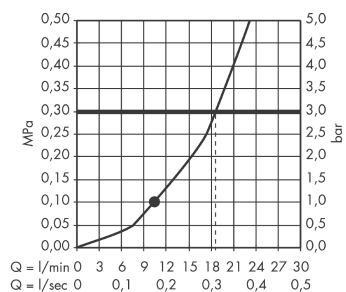

Gennemløbsdiagram

Værdierne for forbruget blev målt praksisorienteret og med de tilsvarende armaturer (termostat/blender/indbygget ventil).