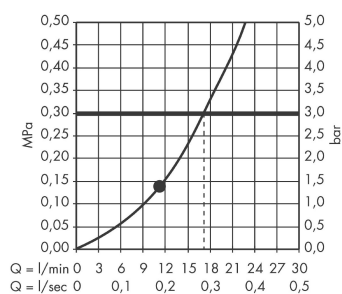

Gennemløbsdiagram

Værdierne for forbruget blev målt praksisorienteret og med de tilsvarende armaturer (termostat/blender/indbygget ventil).