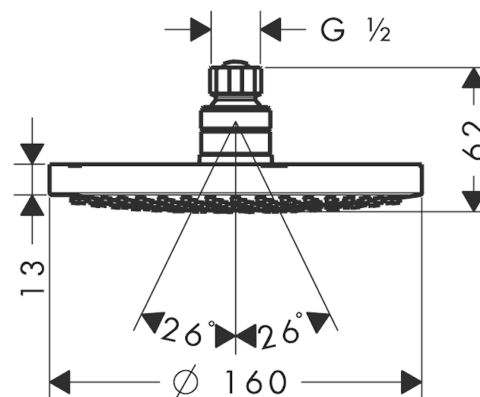

Croma
Croma 160 1jet hovedbruser
Overflader : krom Art.Nr.: 27450000

Beskrivelse

Kendetegn

- bruserstørrelse: 160 mm
- stråletype: Rain
- gennemstrømsmængde Rain (ved 3 bar): 17 l/min
- forkromet stråleskive
- materiale stråleskive: kunststof
- montering: loft eller væg
- tilslutningsgevind G 1/2

Produktdetaljer

VVS-nr. 736365604
Pris ekskl. moms 1.596,00 DKK
Pris inkl. moms * 1.995,00 DKK

Teknologi

Produktbillede

Måltegning