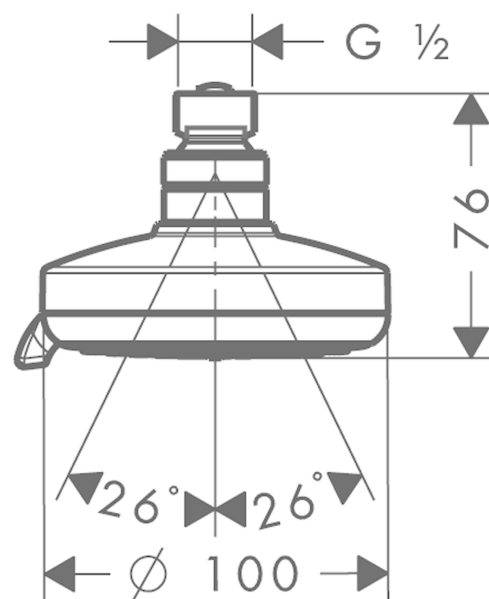

Croma 100

Croma 100 Multi hovedbruser

Overflader : krom Art.Nr.: 27443000

Beskrivelse

Kendetegn

- bruserstørrelse: 100 mm
- stråletype: Rain, mono, massage
- gennemstrømsmængde Rain (ved 3 bar): 20 l/min
- gennemstrømsmængde Mono (ved 3 bar): 15 l/min
- gennemstrømsmængde massagestråle (ved 3 bar): 14 l/min
- indstilling af stråletype: drejeknap på hovedbruseren
- grå stråleskive
- materiale stråleskive: kunststof
- montering: loft eller væg
- tilslutningsgevind G 1/2

Produktdetaljer

VVS-nr.	736365304
Pris ekskl. moms	623,00 DKK
Pris inkl. moms *	778,75 DKK

Teknologi

Produktbillede

Måltegning