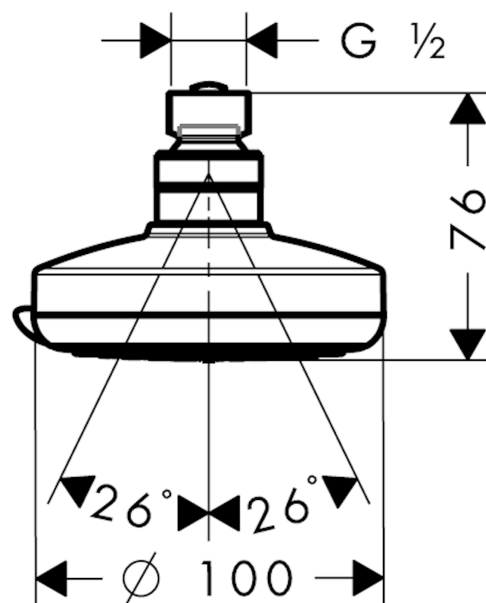

### Kendetegn

- bruserstørrelse: 100 mm
- stråletype: Rain, shampoostråle, normalstråle, massage
- gennemstrømsmængde Rain (ved 3 bar): 22 l/min
- gennemstrømsmængde shampoostråle (ved 3 bar): 17 l/min
- gennemstrømsmængde normalstråle (ved 3 bar): 20 l/min
- gennemstrømsmængde massagestråle (ved 3 bar): 11 l/min
- indstilling af stråletype: drejeknap på hovedbruseren
- grå stråleskive
- materiale stråleskive: kunststof
- montering: loft eller væg
- tilslutningsgevind G ½

## Måltegning