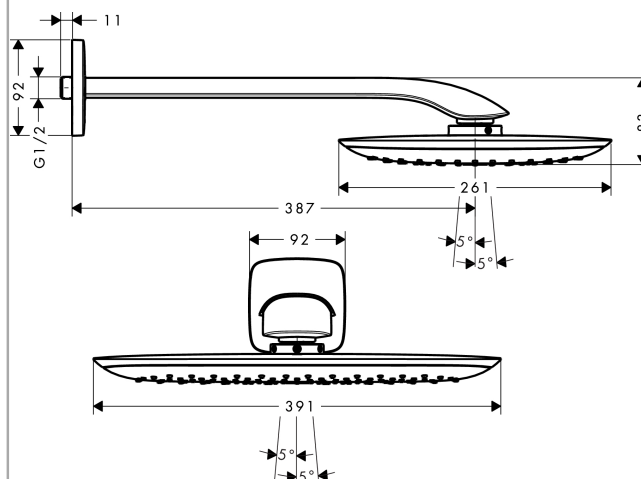

Måltegning