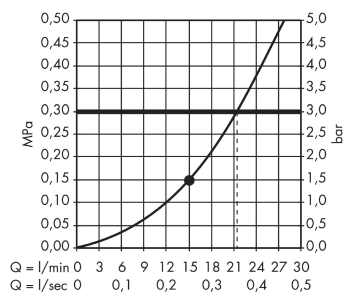

Gennemløbsdiagram

Værdierne for forbruget blev målt praksisorienteret og med de tilsvarende armaturer (termostat/blander/indbygget ventil).