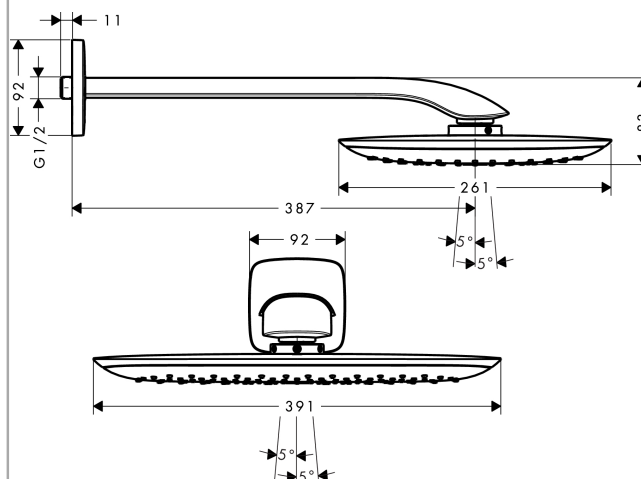

##### Kendetegn

- bruserstørrelse: 390 x 260 mm
- brusearmlængde: 390 mm
- stråletype: RainAir
- gennemstrømsmængde RainAir (ved 3 bar): 21 l/min
- stråleskive i krom eller hvid overflade
- materiale stråleskive: metal
- montering: væg
- tilslutningsgevind G 1/2

#### Måltegning