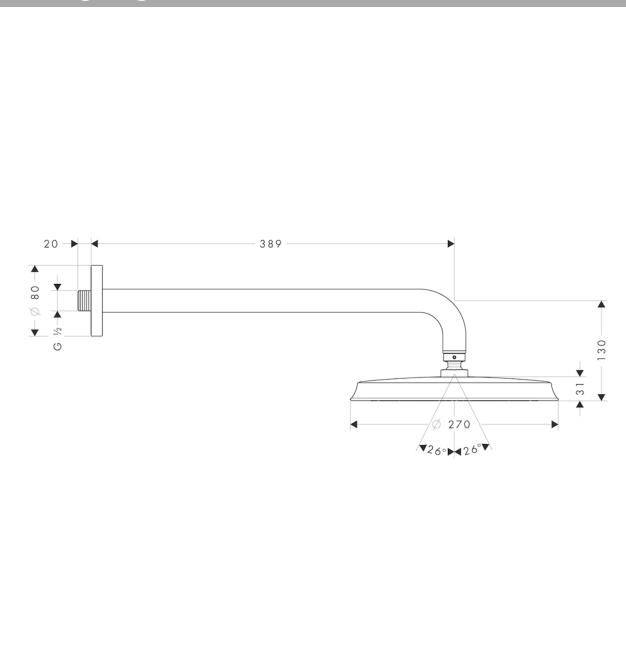

Raindance

Raindance Classic 240 Air 1jet hovedbruser med 390 mm bruserbøjning

Overflader : krom Art.Nr.: 27424000

Beskrivelse

Kendetegn

- bruserstørrelse: 240 mm
- brusearmlængde: 390 mm
- stråletype: RainAir
- gennemstrømsmængde RainAir (ved 3 bar): 19 l/min
- forkromet stråleskive
- materiale stråleskive: metal
- montering: væg
- tilslutningsgevind G ½

Produktdetaljer

VVS-nr.	736366244
Pris ekskl. moms	5.334,00 DKK
Pris inkl. moms *	6.667,50 DKK

Teknologi

Produktbillede

Måltegning

Gennemløbsdiagram

Værdierne for forbruget blev målt praksisorienteret og med de tilsvarende armaturer (termostat/blander/indbygget ventil).