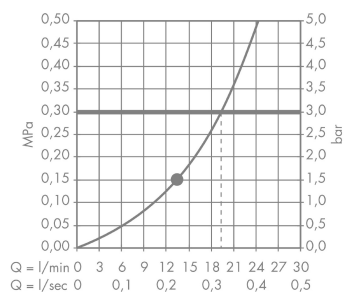

Raindance

Raindance Classic 240 Air 1jet hovedbruser med 390 mm bruserbøjning

Overflader : krom Art.Nr.: 27424000

Beskrivelse

Kendetegn

- bruserstørrelse: 240 mm
- brusearmlængde: 390 mm
- stråletype: RainAir
- gennemstrømsmængde RainAir (ved 3 bar): 19 l/min
- forkromet stråleskive
- materiale stråleskive: metal
- montering: væg
- tilslutningsgevind G ½

Produktdetaljer

VVS-nr.	736366244
Pris ekskl. moms	5.334,00 DKK
Pris inkl. moms *	6.667,50 DKK

Teknologi

Produktbillede

Måltegning

Gennemløbsdiagram

Værdierne for forbruget blev målt praksisorienteret og med de tilsvarende armaturer (termostat/blander/indbygget ventil).