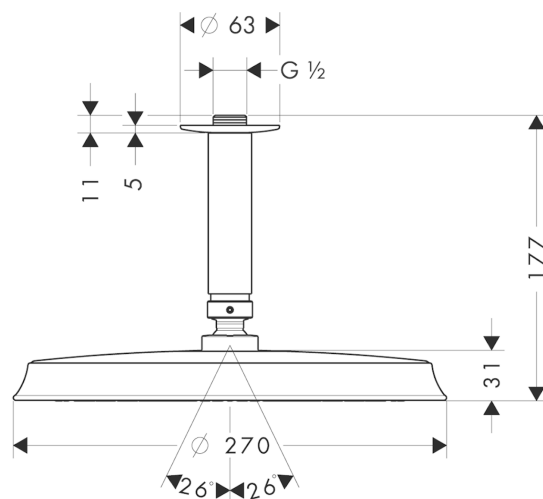

Måltegning