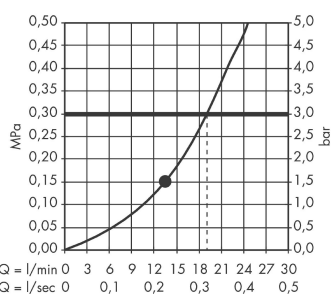

Gennemløbsdiagram

Værdierne for forbruget blev målt prækursororienteret og med de tilsvarende armaturer (termostat/blender/indbygget ventil).