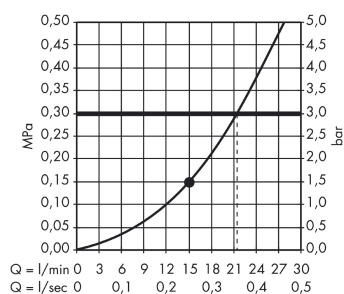

Gennemløbsdiagram

Værdierne for forbruget blev målt praksisorienteret og med de tilsvarende armaturer (termostat/blander/indbygget ventil).