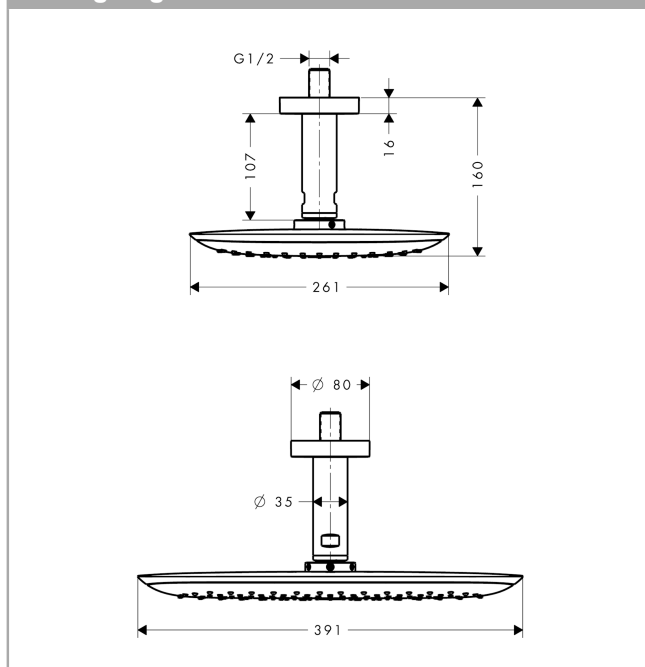

Måltegning