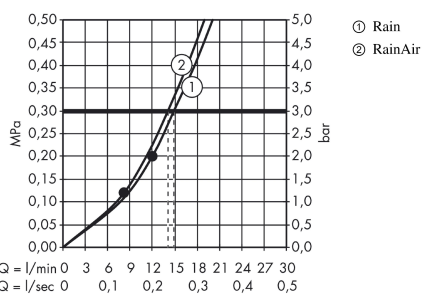

Gennemløbsdiagram

Q = l/min 0 3 6 9 12 15 18 21 24 27 30
Q = l/sec 0 0,1 0,2 0,3 0,4 0,5

Værdierne for forbruget blev målt praksisorienteret og med de tilsvarende armaturer (termostat/blander/indbygget ventil).