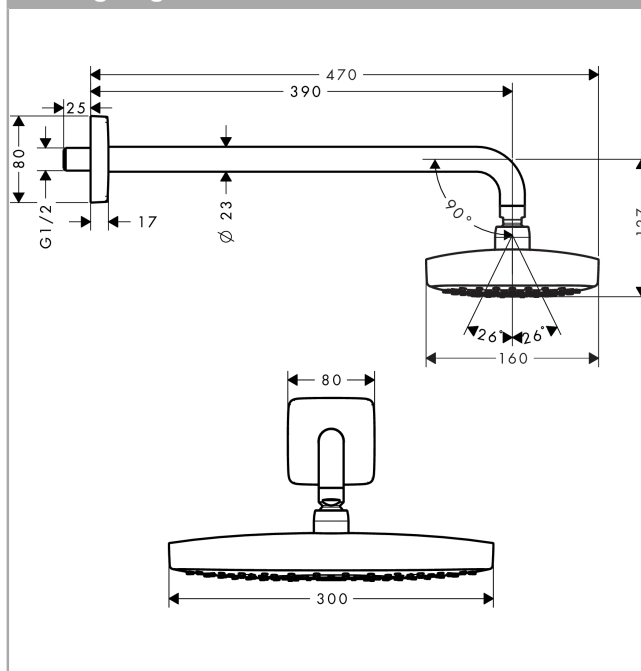

Måltegning