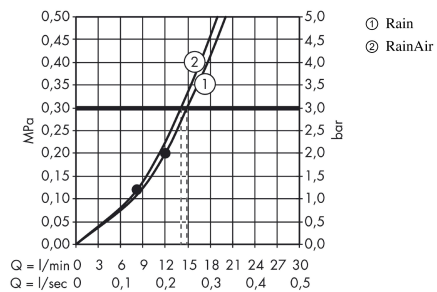

Raindance Select E

Raindance Select E 300 2jet hovedbruser med 100 mm lofttilslutning

Overflader : hvid/krom Art.Nr.: 27384400

Gennemløbsdiagram

Værdierne for forbruget blev målt praksisorienteret og med de tilsvarende armaturer (termostat/blander/indbygget ventil).