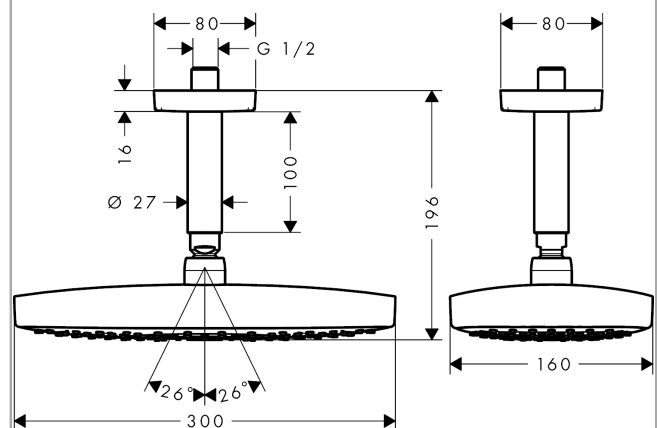

Raindance Select E

Raindance Select E 300 2jet hovedbruser med 100 mm lofttilslutning

Overflader : hvid/krom Art.Nr.: 27384400

Beskrivelse

Kendetegn

- bruserstørrelse: 300 x 160 mm
- stråletype: Rain, RainAir
- gennemstrømsmængde Rain (ved 3 bar): 15 l/min
- gennemstrømsmængde RainAir (ved 3 bar): 15 l/min
- indstilling af stråletype: Select omskifterknop på hovedbruseren
- stråleskive i krom eller hvid overflade
- materiale stråleskive: metal
- stråleskive kan tages af i forbindelse med rengøring
- metallofttilslutning
- lofttilslutningslængde: 100 mm
- montering: loft
- tilslutningsgevind G 1/2

Produktdetaljer

| | |
|-------------------|--------------|
| VVS-nr. | 736367640 |
| Pris ekskl. moms | 4.890,00 DKK |
| Pris inkl. moms * | 6.112,50 DKK |

Teknologi

Produktbillede

Måltegning

Raindance Select E

Raindance Select E 300 2jet hovedbruser med 100 mm lofttilslutning

Overflader : hvid/krom Art.Nr.: 27384400

Gennemløbsdiagram

Værdierne for forbruget blev målt praksisorienteret og med de tilsvarende armaturer (termostat/blander/indbygget ventil).