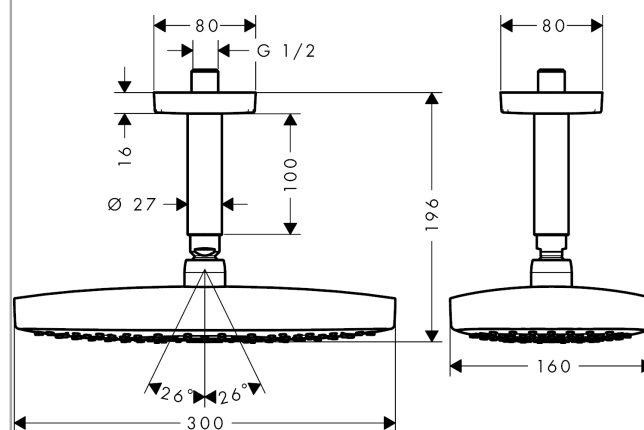

Raindance Select E

Raindance Select E 300 2jet hovedbruser med 100 mm lofttilslutning

Overflader : krom Art.Nr.: 27384000

Beskrivelse

Kendetegn

- bruserstørrelse: 300 x 160 mm
- stråletype: Rain, RainAir
- gennemstrømsmængde Rain (ved 3 bar): 15 l/min
- gennemstrømsmængde RainAir (ved 3 bar): 15 l/min
- indstilling af stråletype: Select omskifterknop på hovedbruseren
- stråleskive i krom eller hvid overflade
- materiale stråleskive: metal
- stråleskive kan tages af i forbindelse med rengøring
- metallofttilslutning
- lofttilslutningslængde: 100 mm
- montering: loft
- tilslutningsgevind G 1/2

Produktdetaljer

VVS-nr.	736367604
Pris ekskl. moms	4.890,00 DKK
Pris inkl. moms *	6.112,50 DKK

Teknologi

Produktbillede

Måltegning

Raindance Select E

Raindance Select E 300 2jet hovedbruser med 100 mm lofttilslutning

Overflader : krom Art.Nr.: 27384000

Gennemløbsdiagram

Værdierne for forbruget blev målt praksisorienteret og med de tilsvarende armaturer (termostat/blander/indbygget ventil).