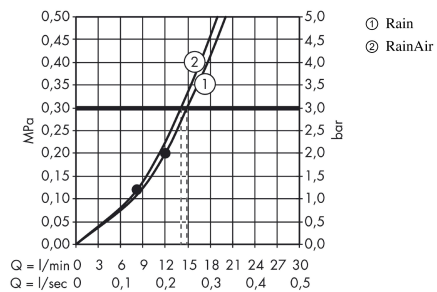

Raindance Select E

Raindance Select E 300 2jet hovedbruser med 100 mm lofttilslutning

Overflader : krom Art.Nr.: 27384000

Gennemløbsdiagram

Værdierne for forbruget blev målt praksisorienteret og med de tilsvarende armaturer (termostat/blander/indbygget ventil).