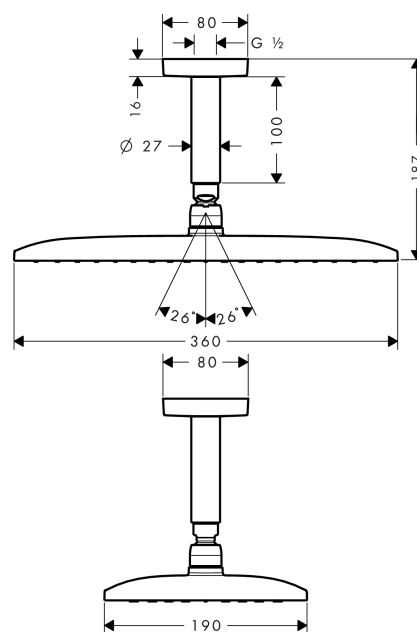

Måltegning