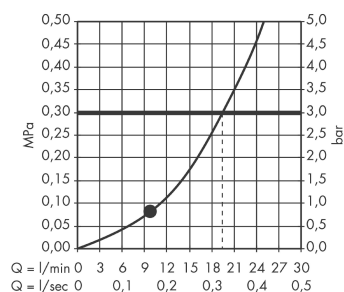

Raindance E
Raindance E 240 Air 1jet hovedbruser med lofttilslutning
 Overflader : krom Art.Nr.: 27380000

Beskrivelse

Kendetegn

- bruserstørrelse: 250 x 150 mm
- stråletype: RainAir
- gennemstrømsmængde RainAir (ved 3 bar): 20 l/min
- forkromet stråleskive
- materiale stråleskive: metal
- stråleskive kan tages af i forbindelse med rengøring
- lofttilslutningslængde: 100 mm
- montering: loft
- tilslutningsgevind G ½

Produktdetaljer

VVS-nr.	736367504
Pris ekskl. moms	4.137,00 DKK
Pris inkl. moms *	5.171,25 DKK

Teknologi

Produktbillede

Måltegning

Gennemløbsdiagram

Værdierne for forbruget blev målt praksisorienteret og med de tilsvarende armaturer (termostat/ blander/indbygget ventil).