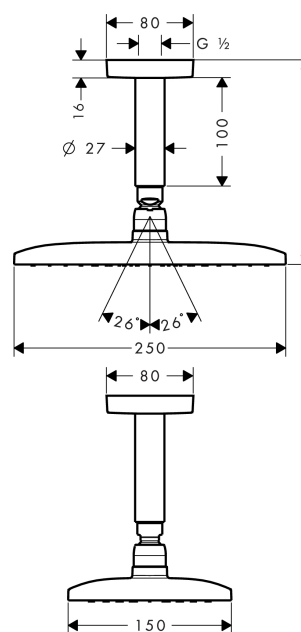

Måltegning