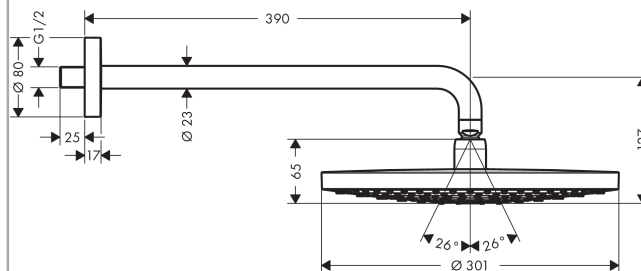

Måltegning