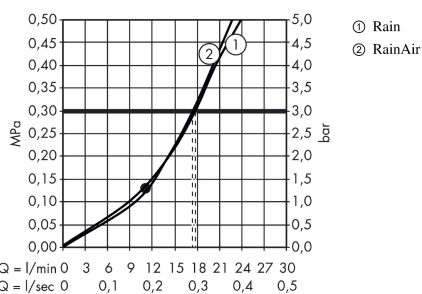

Raindance Select S

Raindance Select S 300 2jet hovedbruser med 390 mm bruserbøjning

Overflader : hvid/krom Art.Nr.: 27378400

Beskrivelse

Kendetegn

- bruserstørrelse: 300 mm
- brusearmlængde: 390 mm
- stråletype: RainAir, Rain
- gennemstrømsmængde Rain (ved 3 bar): 17 l/min
- gennemstrømsmængde RainAir (ved 3 bar): 17 l/min
- indstilling af stråletype: Select omskifterknop på hovedbruseren
- stråleskive i krom eller hvid overflade
- materiale stråleskive: metal
- stråleskive kan tages af i forbindelse med rengøring
- montering: væg
- tilslutningsgevind G 1/2

Værdierne for forbruget blev målt praksisorienteret og med de tilsvarende armaturer (termostat/blander/indbygget ventil).

Raindance Select S

Raindance Select S 300 2jet hovedbruser med 390 mm bruserbøjning