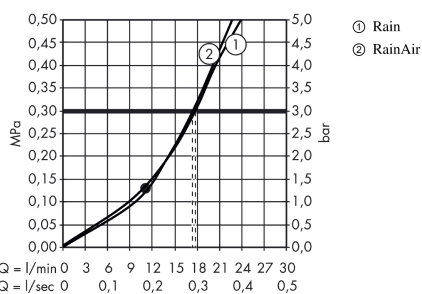

Raindance Select S

Raindance Select S 300 2jet hovedbruser med 390 mm bruserbøjning

Overflader : krom Art.Nr.: 27378000

Beskrivelse

Kendetegn

- bruserstørrelse: 300 mm
- brusearmlængde: 390 mm
- stråletype: RainAir, Rain
- gennemstrømsmængde Rain (ved 3 bar): 17 l/min
- gennemstrømsmængde RainAir (ved 3 bar): 17 l/min
- indstilling af stråletype: Select omskifterknop på hovedbruseren
- stråleskive i krom eller hvid overflade
- materiale stråleskive: metal
- stråleskive kan tages af i forbindelse med rengøring
- montering: væg
- tilslutningsgevind G 1/2

Q = l/min 0 3 6 9 12 15 18 21 24 27 30
Q = l/sec 0 0,1 0,2 0,3 0,4 0,5

Værdierne for forbruget blev målt praksisorienteret og med de tilsvarende armaturer (termostat/blander/indbygget ventil).

Raindance Select S