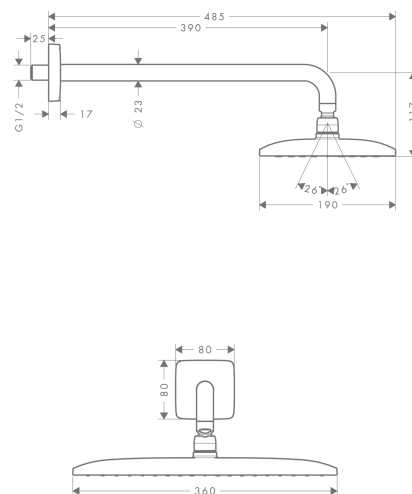

##### Kendetegn

- bruserstørrelse: 360 x 190 mm
- brusearmlængde: 390 mm
- stråletype: RainAir
- gennemstrømsmængde RainAir (ved 3 bar): 17 l/min
- forkromet stråleskive
- materiale stråleskive: metal
- montering: væg
- tilslutningsgevind G 1/2

#### Måltegning