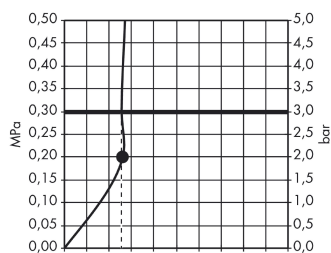

Raindance E

Raindance E 240 Air 1jet hovedbruser EcoSmart 9 l/min med bruserbøjning

Overflader : krom Art.Nr.: 27375000

Beskrivelse

Kendetegn

- bruserstørrelse: 240 x 160 mm
- brusearmlængde: 240 mm
- stråletype: RainAir
- gennemstrømsmængde RainAir (ved 3 bar): 9 l/min
- forkromet stråleskive
- materiale stråleskive: metal
- stråleskive kan tages af i forbindelse med rengøring
- montering: væg
- tilslutningsgevind G 1/2

Produktdetaljer

Pris ekskl. moms

4.639,00 DKK

Pris inkl. moms *

5.798,75 DKK

Teknologi

Produktbillede

Måltegning

Gennemløbsdiagram

Q = l/min 0 3 6 9 12 15 18 21 24 27 30
Q = l/sec 0 0,1 0,2 0,3 0,4 0,5

Værdierne for forbruget blev målt praksisorienteret og med de tilsvarende armaturer (termostat/blander/indbygget ventil).