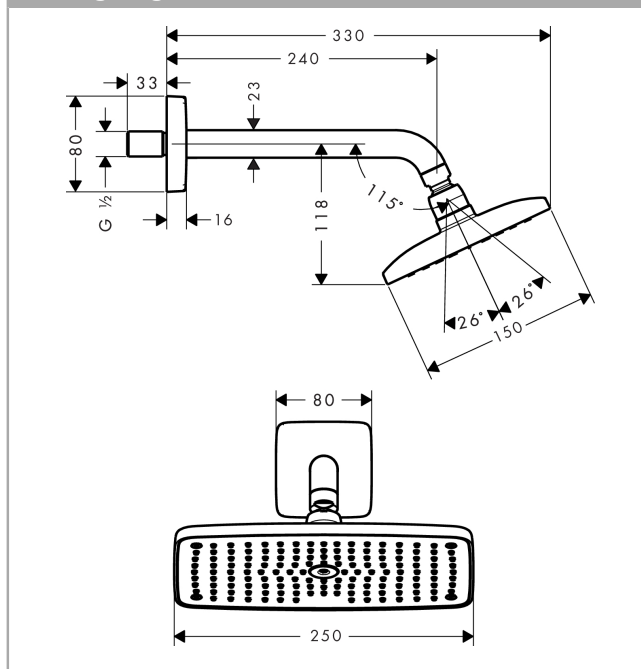

Måltegning