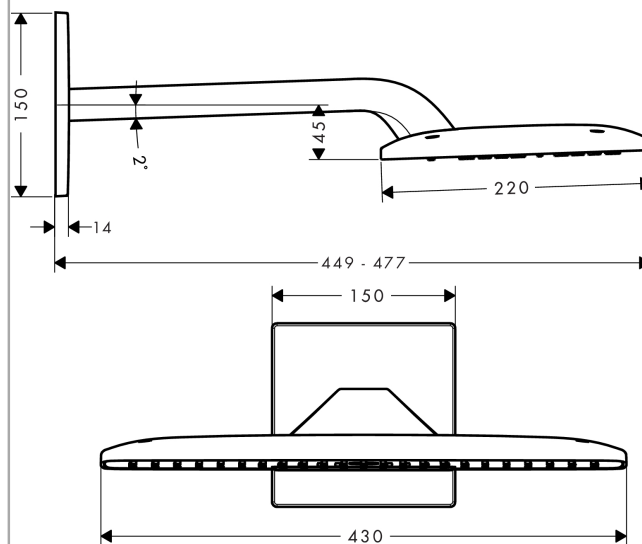

Måltegning