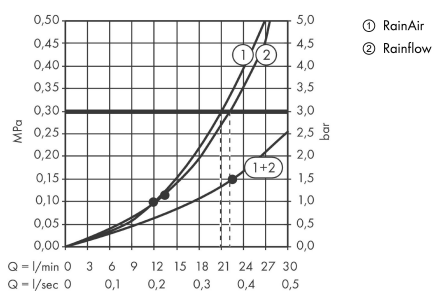

Gennemløbsdiagram

Værdierne for forbruget blev målt praksisorienteret og med de tilsvarende armaturer (termostat/blender/indbygget ventil).