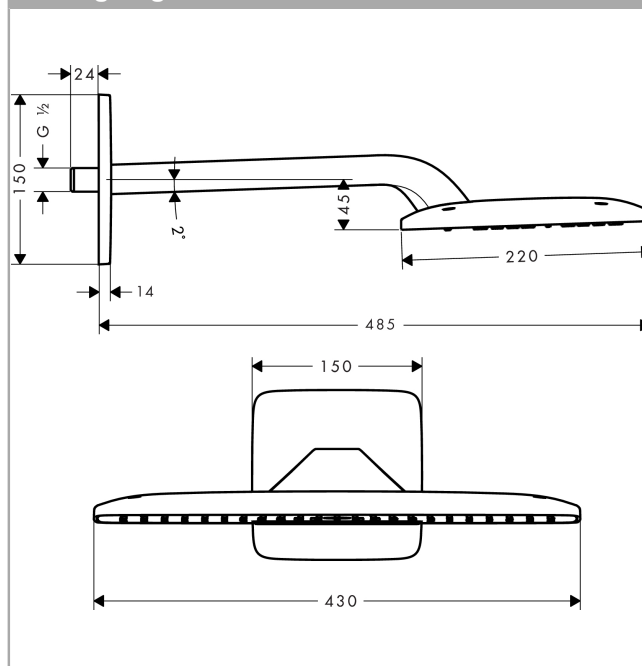

Måltegning