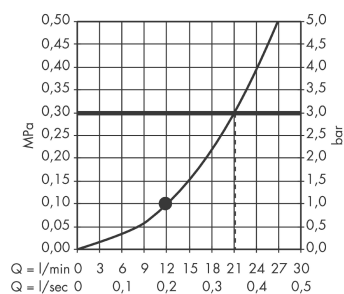

Gennemløbsdiagram

Værdierne for forbruget blev målt praksisorienteret og med de tilsvarende armaturer (termostat/blender/indbygget ventil).