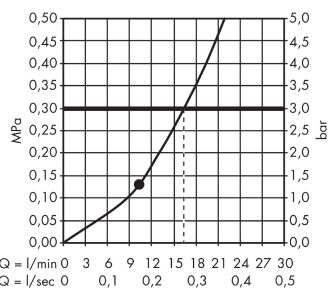

Gennemløbsdiagram

Værdierne for forbruget blev målt praksisorienteret og med de tilsvarende armaturer (termostat/blander/indbygget ventil).