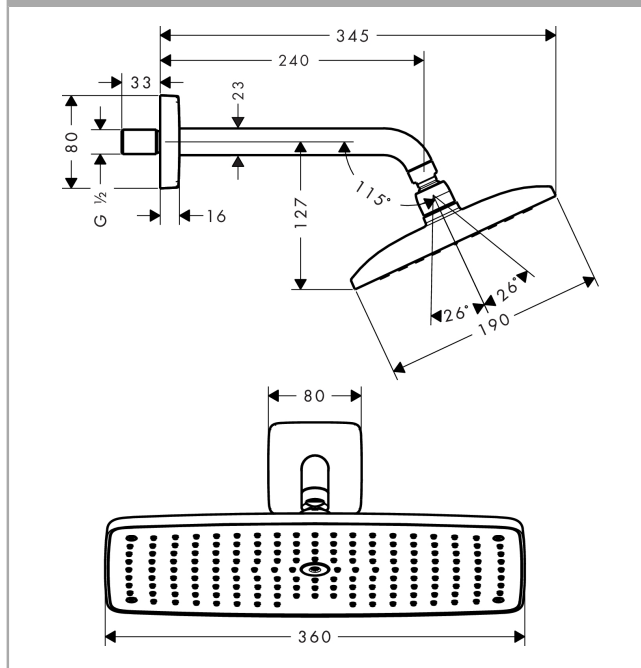

Måltegning