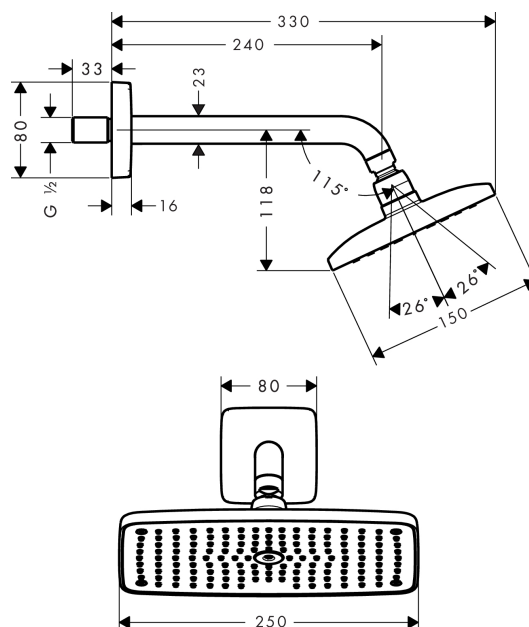

Raindance E

Raindance E 240 Air 1jet hovedbruser med bruserbøjning

Overflader : krom Art.Nr.: 27370000

Beskrivelse

Kendetegn

- bruserstørrelse: 250 x 150 mm
- brusearmlængde: 240 mm
- stråletype: RainAir
- gennemstrømsmængde RainAir (ved 3 bar): 18 l/min
- forkromet stråleskive
- materiale stråleskive: metal
- stråleskive kan tages af i forbindelse med rengøring
- montering: væg
- tilslutningsgevind G 1/2

Produktdetaljer

VVS-nr.	736367704
Pris ekskl. moms	4.467,00 DKK
Pris inkl. moms *	5.583,75 DKK

Teknologi

Produktbillede

Måltegning