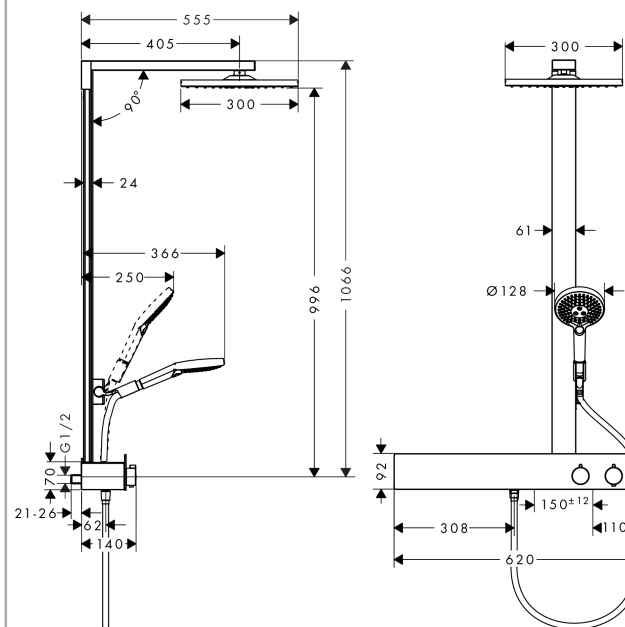

Raindance E

Raindance E 300 1jet Showerpipe 600 ST EcoSmart 9 l/min

Overflader : krom Art.Nr.: 27364000

Beskrivelse

Kendetegn

- holderens vinkel kan justeres med 90°, kan svinge og justeres i højde
- brug af 2 udtag samtidig ikke muligt
- hovedbruser Raindance E 300 Air 1jet
- bruserstørrelse: 300 x 300 mm
- hovedbruser justerbar i vinkel
- hylde: hylde af sikkerhedsglas
- stråletype: RainAir
- gennemstrømsmængde RainAir (ved 3 bar): 9 l/min
- forkromet stråleskive
- brusearmlængde: 405 mm
- termostat ShowerTablet 600
- overflade hylde: anodiseret aluminium
- isoleret vandføring
- sikkerhedsspærre ved 40°C
- justerbar varmtvandsbegrænsning
- betjening med drejegræb
- monteringsstype: frembygget installation
- tilslutningsstørrelse DN15
- tilslutningsgevind G ½
- stikmål 150 mm ± 12 mm
- stigerør kan ikke afkortes

Produktdetaljer

VVS-nr.	722355844
Pris ekskl. moms	14.867,00 DKK
Pris inkl. moms *	18.583,75 DKK

Teknologi

Designpriser

Produktbillede

Måltegning

Raindance E

Raindance E 300 1jet Showerpipe 600 ST EcoSmart 9 l/min

Overflader : krom Art.Nr.: 27364000

Gennemløbsdiagram