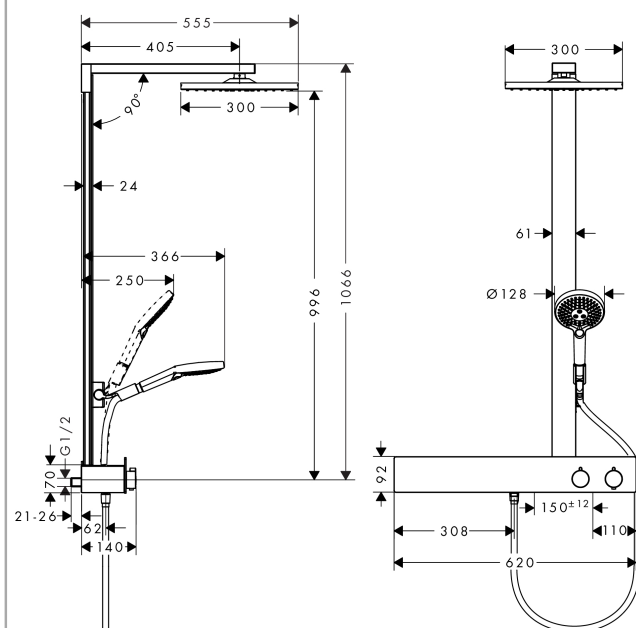

##### Kendetegn

- maksimal gennemstrømsmængde (ved 3 bar): 16 l/min
- holderens vinkel kan justeres med 90°, kan svinge og justeres i højde
- brug af 2 udtag samtidig ikke muligt
- hovedbruser Raindance E 300 Air 1jet
- bruserstørrelse: 300 x 300 mm
- hovedbruser justerbar i vinkel
- hylde: hylde af sikkerhedsglas
- stråletype: RainAir
- forkromet stråleskive
- brusearmlængde: 405 mm
- termostat ShowerTablet 600
- overflade hylde: anodiseret aluminium
- isoleret vandføring
- sikkerhedsspærre ved 40°C
- betjening med drejeregreb
- monteringsstype: frembygget installation
- tilslutningsstørrelse DN15
- tilslutningsgevind G 1/2
- stikmål 150 mm ± 12 mm
- stigerør kan ikke afkortes

#### Måltegning