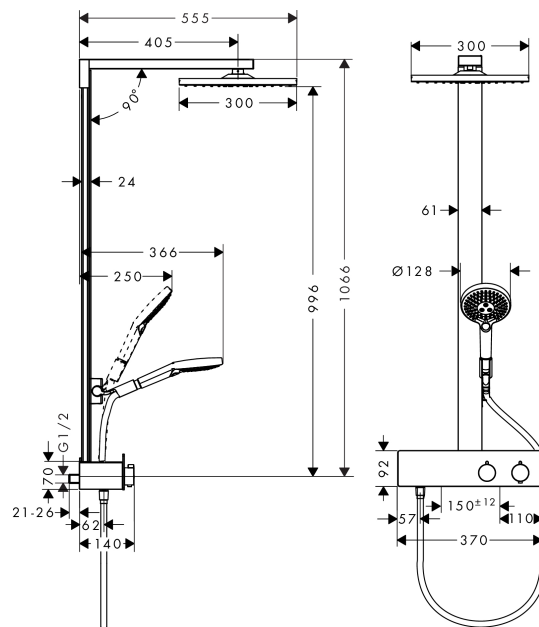

Raindance E

Raindance E 300 1jet Showerpipe 350 ST EcoSmart 9 l/min

Overflader : krom Art.Nr.: 27362000

Beskrivelse

Kendetegn

- holderens vinkel kan justeres med 90°, kan svinge og justeres i højde
- brug af 2 udtag samtidig ikke muligt
- hovedbruser Raindance E 300 Air 1jet
- bruserstørrelse: 300 x 300 mm
- hovedbruser justerbar i vinkel
- hylde: hylde af sikkerhedsglas
- stråletype: RainAir
- gennemstrømsmængde RainAir (ved 3 bar): 9 l/min
- forkromet stråleskive
- brusearmlængde: 405 mm
- termostat ShowerTablet 350
- overflade hylde: anodiseret aluminium
- isoleret vandføring
- sikkerhedsspærre ved 40°C
- justerbar varmtvandsbegrænsning
- betjening med drejeregreb
- monteringsstype: frembygget installation
- tilslutningsstørrelse DN15
- tilslutningsgevind G ½
- stikmål 150 mm ± 12 mm
- bruserstang: 1000 mm
- stigerør kan ikke afkortes

Produktdetaljer

VVS-nr.	722359824
Pris ekskl. moms	12.728,00 DKK
Pris inkl. moms *	15.910,00 DKK

Teknologi

Designpriser

Produktbillede

Måltegning

Raindance E

Raindance E 300 1jet Showerpipe 350 ST EcoSmart 9 l/min

Overflader : krom Art.Nr.: 27362000

Gennemløbsdiagram