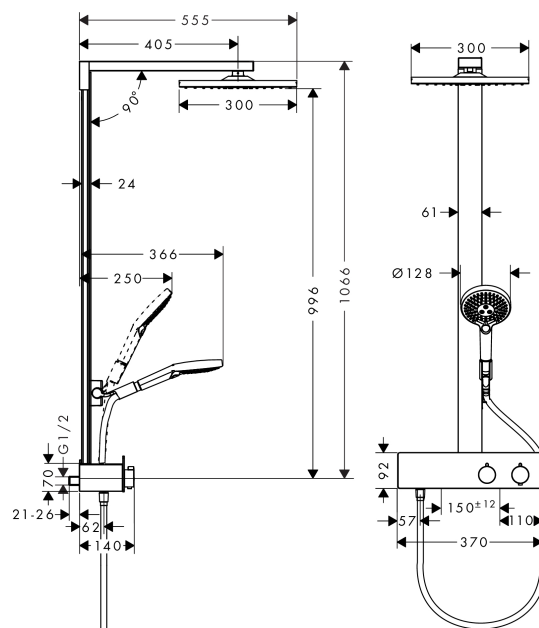

Raindance E
Raindance E 300 1jet Showerpipe 350 ST
 Overflader : krom Art.Nr.: 27361000

Beskrivelse

Kendetegn

- maksimal gennemstrømsmængde (ved 3 bar): 16 l/min
- holderens vinkel kan justeres med 90°, kan svinge og justeres i højde
- brug af 2 udtag samtidig ikke muligt
- hovedbruser Raindance E 300 Air 1jet
- bruserstørrelse: 300 x 300 mm
- hovedbruser justerbar i vinkel
- hylde: hylde af sikkerhedsglas
- stråletype: RainAir
- forkromet stråleskive
- brusearmlængde: 405 mm
- termostat ShowerTablet 350
- overflade hylde: anodiseret aluminium
- isoleret vandføring
- sikkerhedsspærre ved 40°C
- betjening med drejeregreb
- monteringsstype: frembygget installation
- tilslutningsstørrelse DN15
- tilslutningsgevind G ½
- stikmål 150 mm ± 12 mm
- stigerør kan ikke afkortes

Produktdetaljer

VVS-nr.	722359814
Pris ekskl. moms	12.728,00 DKK
Pris inkl. moms *	15.910,00 DKK

Teknologi

Designpriser

Produktbillede

Måltegning

Raindance E

Raindance E 300 1jet Showerpipe 350 ST

Overflader : krom Art.Nr.: 27361000

Gennemløbsdiagram