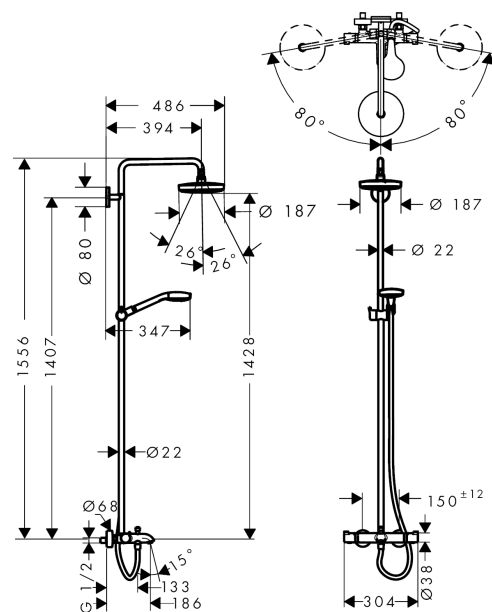

##### Kendetegn

- hovedbruser Croma Select S 180 2jet
- bruserstørrelse: 180 mm
- hovedbruser justerbar i vinkel
- stråletype: Rain, IntenseRain
- vælg stråletype komfortabelt med tryk på Select-knap
- gennemstrømsmængde IntenseRain (ved 3 bar): 17 l/min
- gennemstrømsmængde Rain (ved 3 bar): 17 l/min
- svingbar brusearm
- termostat Ecostat Comfort
- gennemløbsmængde kartud: 20 l/min
- sikkerhedsspærre ved 40°C
- justerbar varmtvandsbegrænsning
- betjening med drejegrab
- monteringsstype: frembygget installation
- tilslutningsstørrelse DN15
- tilslutningsgevind G ½
- stikmål 150 mm ± 12 mm
- højdejusterbar håndbruser
- stigerør kan afkortes
- STA 1377

#### Måltegning

**Croma Select S**  
**Croma Select S 180 2jet Showerpipe til badekar**  
 Overflader : hvid/krom    Art.Nr.: 27351400